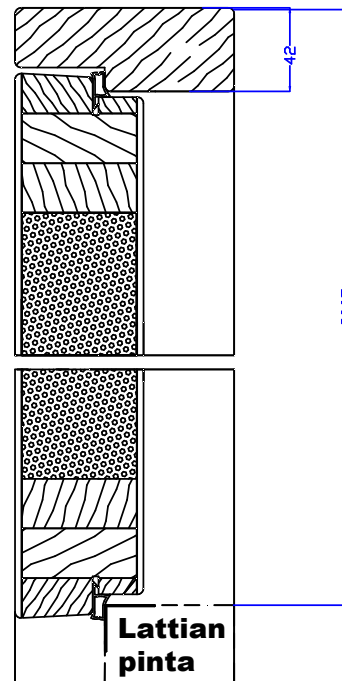

Vakiomittaisen 21M korkean autotallioven mitoitus

Lattian pinnasta karmin yläreunaan 2067 mm.

Autotallinovat toimitetaan vakiona ilman kynnystä. Kynnysratkaisu on aina asennuspaikkakohtainen. Pystykarmien alapäiden koneistus tehdään asennuspaikalla.